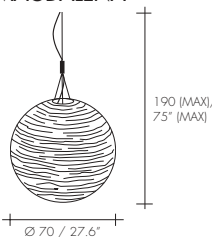

Pag. 28

MADEMOISELLE

PLAFONIERA - CEILING LAMP

CE

ØM21L E7 A9

NICHEL
NICKELTRASPARENTE
CLEAR3 X 60W G9
ALOGENA / HALOGEN3 X 60W G9
HALOGEN

Pag. 17

MAGDALENA