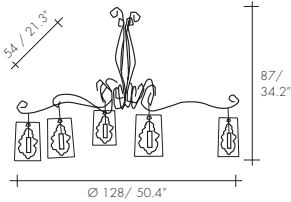

LIBERTINE

SOSPENSIONE - SUSPENSION

CE

ØM01S E7 A9
(CRISTALLI TRASPARENTI)
(CLEAR CRYSTALS)NICHEL
NICKELTRASPARENTE
CLEAR12 x 20W G4 12V
ALOGENE/HALOGEN12 x 20W G4 12V
XELOGEN

Pag. 31

MADEMOISELLE

LAMPADA DA PARETE - WALL SCONCE