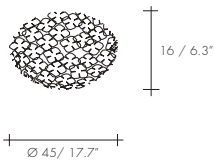

ORTEN'ZIA

PLAFONIERA - CEILING LAMP

ØM44L E7 C8

NICHEL
NICKEL

150W R75

150W R75

CE

Pag. 20