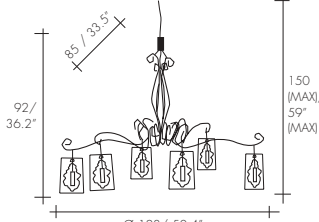

MADEMOISELLE

SOSPENSIONE - SUSPENSION

CE

ØM20S E7 A9

NICHEL
NICKEL

TRASPARENTE
CLEAR

6 X 60W G9
ALOGENA / HALOGEN

6 X 60W G9
HALOGEN

Pag. 28