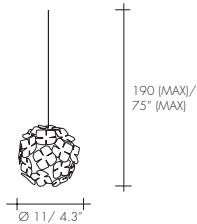

ORTEN'ZIA

SOSPENSIONE - PENDENT

ØM47S E7 C8

NICHEL
NICKEL

60W G9
ALOGENA / HALOGEN

60W G9
HALOGEN

CE

Pag. 21