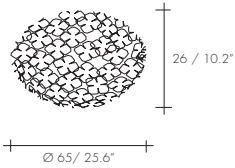

ORTEN'ZIA

PLAFONIERA - CEILING LAMP

ØM43L E7 C8

NICHEL
NICKEL

300W E27

300W E26

CE

Pag. 27