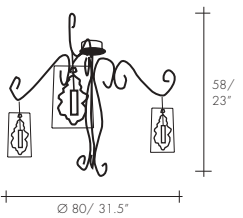

MADEMOISELLE

PLAFONIERA - CEILING LAMP

CE

ØM21L E7 A9

NICHEL
NICKEL

TRASPARENTE
CLEAR

3 X 60W G9
ALOGENA / HALOGEN

3 X 60W G9
HALOGEN

Pag. 17