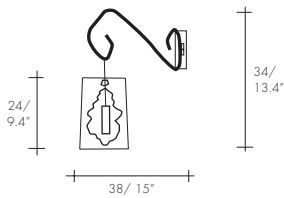

MADEMOISELLE

LAMPADA DA PARETE - WALL SCONCE

CE

ØM23A E7 A9

NICHEL
NICKEL

TRASPARENTE
CLEAR

60W G9
ALOGENA / HALOGEN

60W G9
HALOGEN

Pag. 29