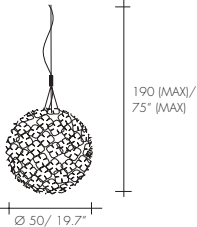

SOSPENSIONE - SUSPENSION

ØM46S E7 C8

NICHEL
NICKEL

300W E27

300W E26

CE

Pag. 19

ORTEN'ZIA