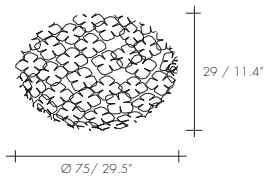

Pag. 27

ORTEN'ZIA

PLAFONIERA - CEILING LAMP

ØM42L E7 C8

NICHEL
NICKEL

300W E27

300W E26

CE

Pag. 27