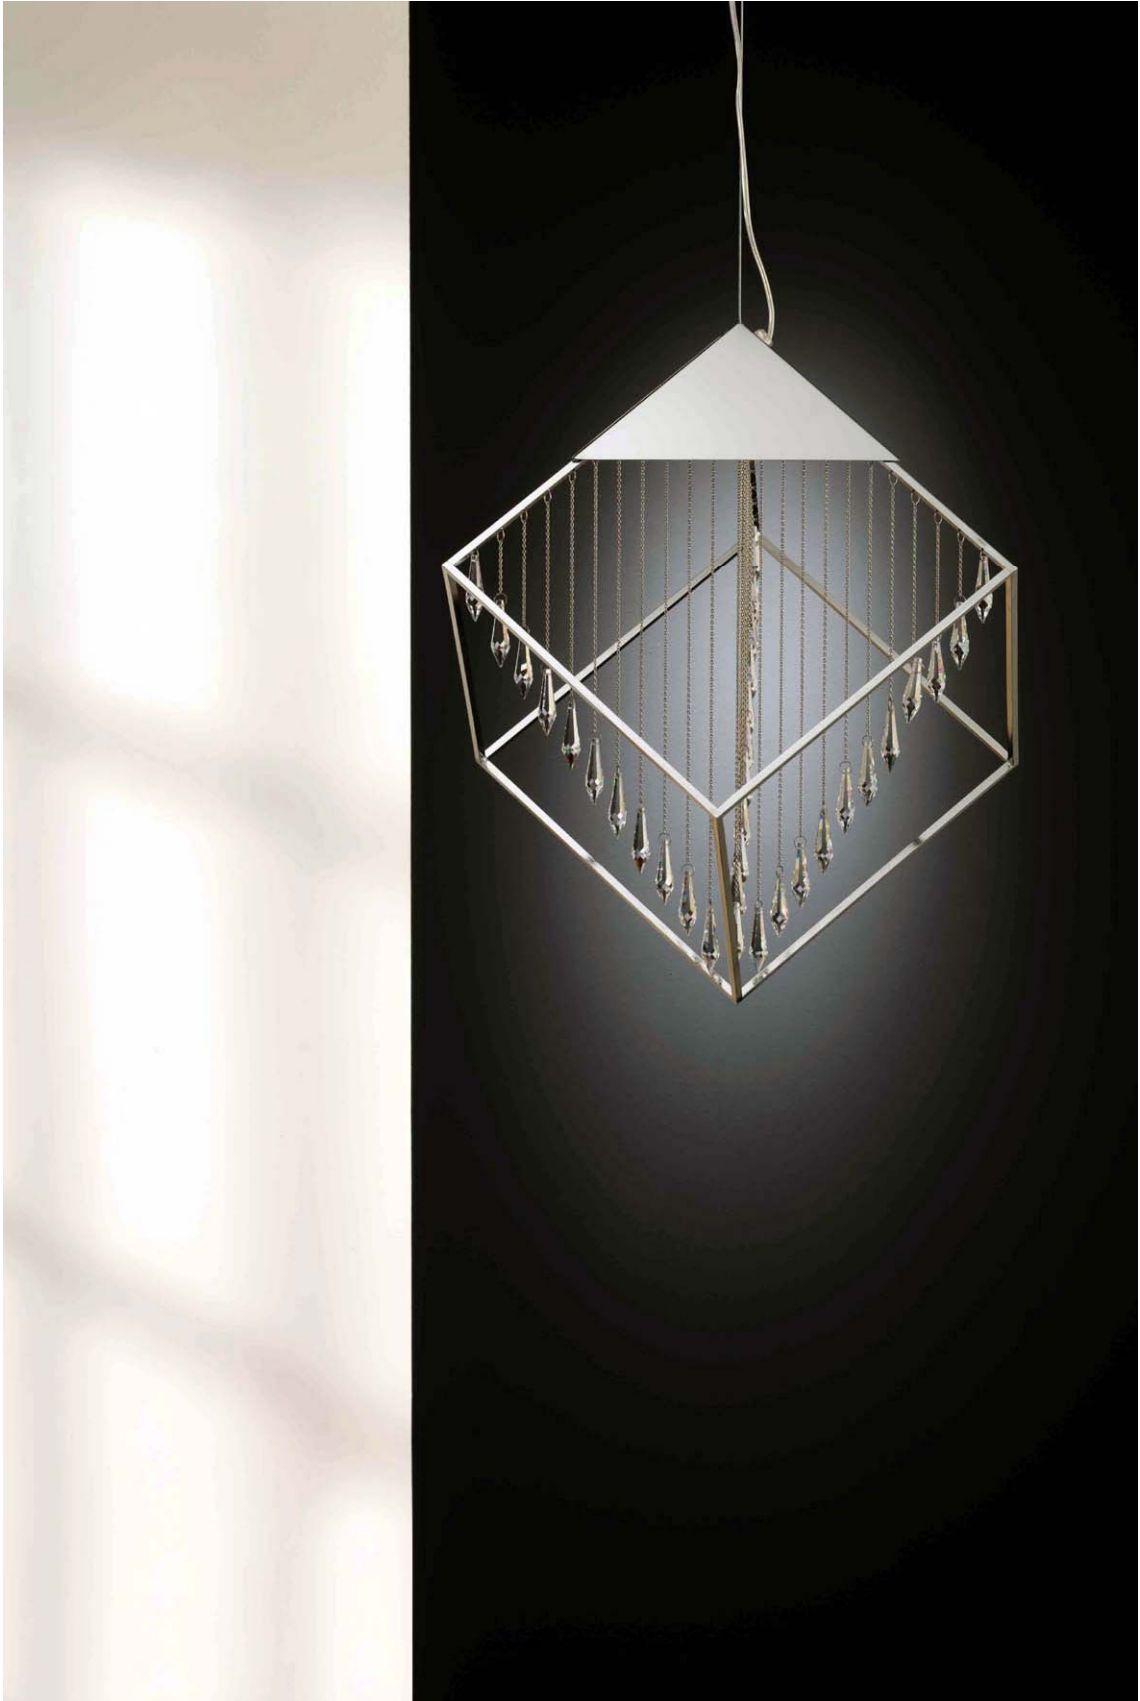

(© Sina www.pixelio.de)

B 804

Eine strenge Formenwelt, durch Brillanz unterstrichen

Die kubisch klare Aussage verlangt nach dem Zusammenwirken mit bewusst kantiger Linienführung im aktuellen Möbeldesign.

© Gerd Altmann www.pixelio.de

B804C40SW
B 804 Hängekubus

Hängeleuchte Ø 40 cm - KRISTALL-Strass
3 x G9 – max. 40 W - 230 V (nicht mitgeliefert)
Metall verchromt
Behang: Kristall-Strass® von Swarovski® Crystal
Ø 40 cm - Höhe 54 cm - Gesamt-Höhe 175 cm

€ brutto mit MwSt € brutto ohne MwSt

849,00

714,00

Der Würfel ist an einer Ecke aufgehängt.

An den 3 Streben, die von dieser Ecke nach unten abgehen, sind jeweils Ketten befestigt, die eine Strass-Keule tragen.