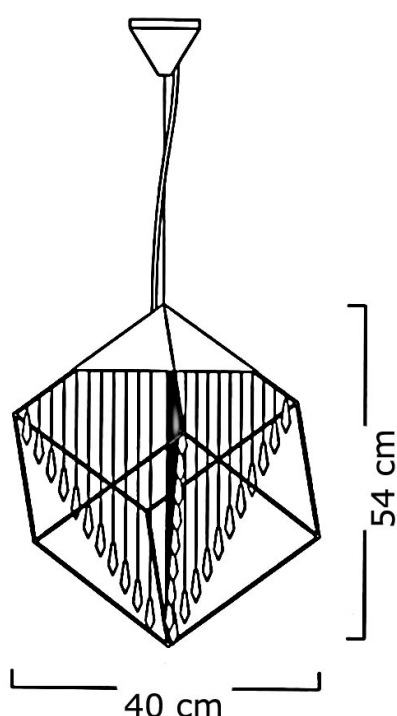

B 804

Eine strenge Formenwelt, durch Brillanz unterstrichen

Die kubisch klare Aussage verlangt nach dem Zusammenwirken mit bewusst kantiger Linienführung im aktuellen Möbeldesign.

Hier wird Chrom durch unvergleichliches Lichtfeuerwerk dem Leben zugeführt.

The crystal on these products is
100% STRASS® Swarovski® Crystal

Swarovski® and STRASS® are registered trademarks of Swarovski AG

STRASS-Qualität des Behangs (Text Original Swarovski®)

Durch ihre Reinheit und den absolut präzisen Schliff ihrer Facetten verwandeln STRASS® Kristalle gewöhnliches Licht in ein funkelnendes Farbenspiel. Erfahren Sie wie! Licht ist als „Partner“ absolut unbestechlich! Es entfaltet sein magisches Farbenspiel nur im Zusammenspiel mit einem extrem reinen und perfekt geschliffenen Kristall. Deshalb springt die unerreichte Qualität der STRASS® Kristalle jedem Betrachter sofort ins Auge. Ein perfekt geschliffener Kristall nutzt denselben Effekt aus, der in der Natur Erscheinungen wie den Regenbogen hervorbringt - die Brechung des natürlichen Lichts in seine Spektralfarben. Denn dieses scheinbar zufällige Farbenspiel lässt sich genau berechnen und effektiv einsetzen. Dabei gilt: Je reiner der Kristall und je präziser der Schliff, desto brillanter die Wirkung. Deshalb werden für STRASS® Kristalle nur hochwertige Rohstoffe eingesetzt. Hochsensible Schleifmaschinen garantieren den absolut präzisen Schliff jeder einzelnen Facette. Eine spezielle Politur macht die STRASS® Kristalle extrem glatt und schützt sie vor Verschmutzung. Schließlich wird jeder einzelne STRASS® Kristall mit höchster Genauigkeit und Sorgfalt von geschulten Händen und unbestechlichen Augen geprüft. Das Swarovski Lichtlabor erforscht ständig weitere Möglichkeiten für neue, einzigartige optische Effekte und schafft so die Grundlage für die Entwicklung neuer Schlitze, Formen, Farben sowie weiterer Innovationen. STRASS® Kristalle sind durch das laser-endografierte STRASS® Qualitätssiegel und ihr intensives Farbenspiel sofort als Originale erkennbar. Leuchten, die ausschließlich mit STRASS® Kristallen bestückt sind, sind zusätzlich mit dem speziellen STRASS® Zertifikat gekennzeichnet.